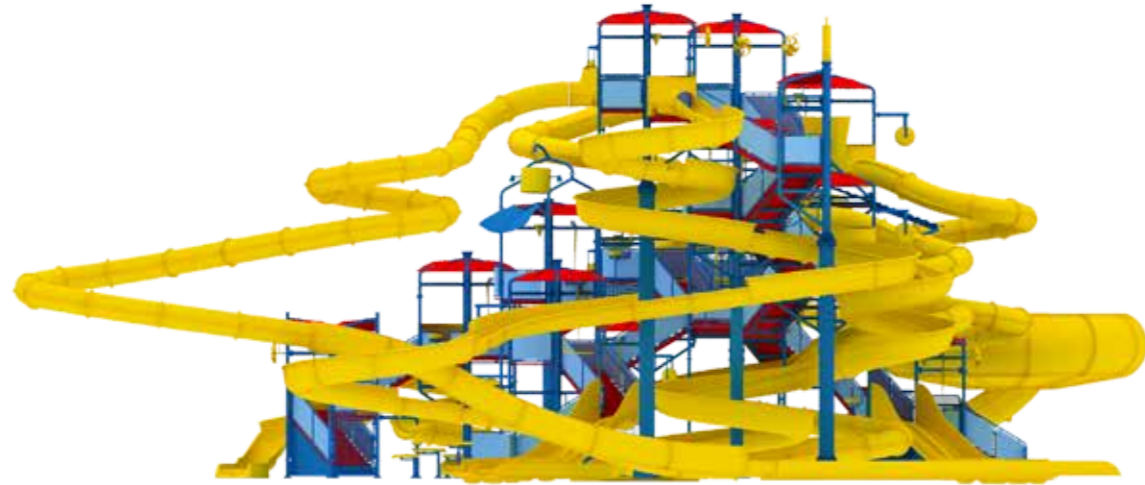

S SERIE

Vue Gauche

A1 SERIE