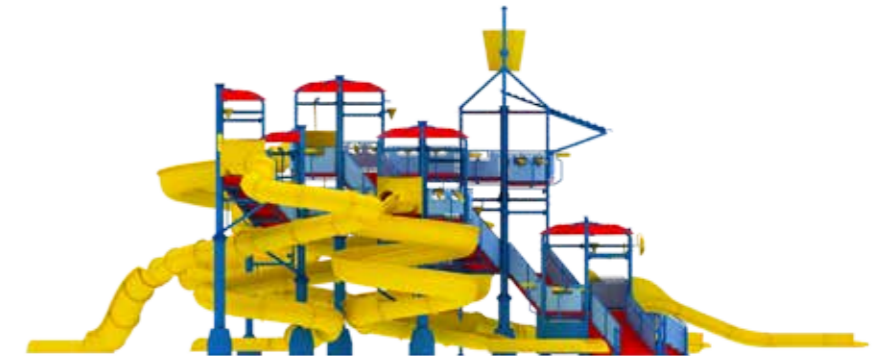

B6 SERIE

C10 SERIE

Vue Gauche

B9 SERIE

C12 SERIE