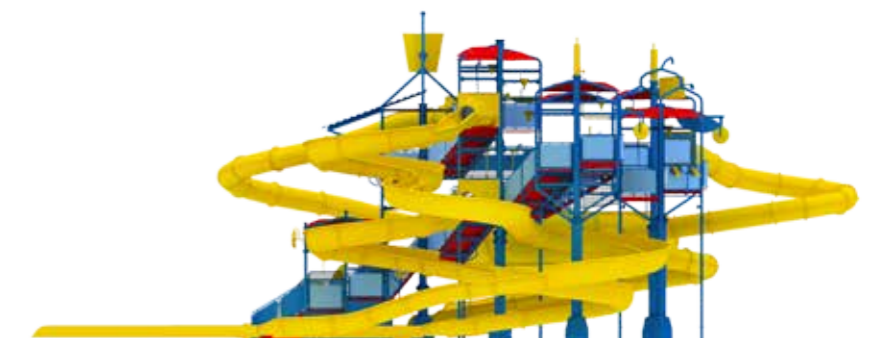

B6 SERIE

C10 SERIE

B9 SERIE

C12 SERIE

Vue Gauche